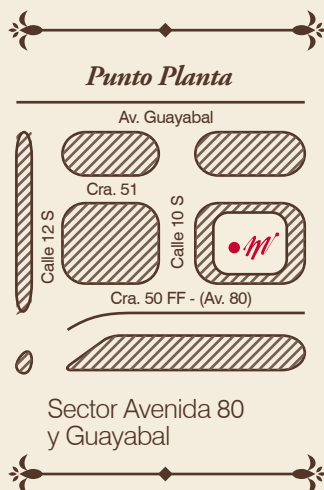

## HAZ TUS PEDIDOS

**tel. 448 04 02**

con mínimo 24 horas de anticipación.

**mikaela@mikaela.com.co**

Navidad 2012

\* Excluye pedidos para empresas que ya tengan aplicado su descuento